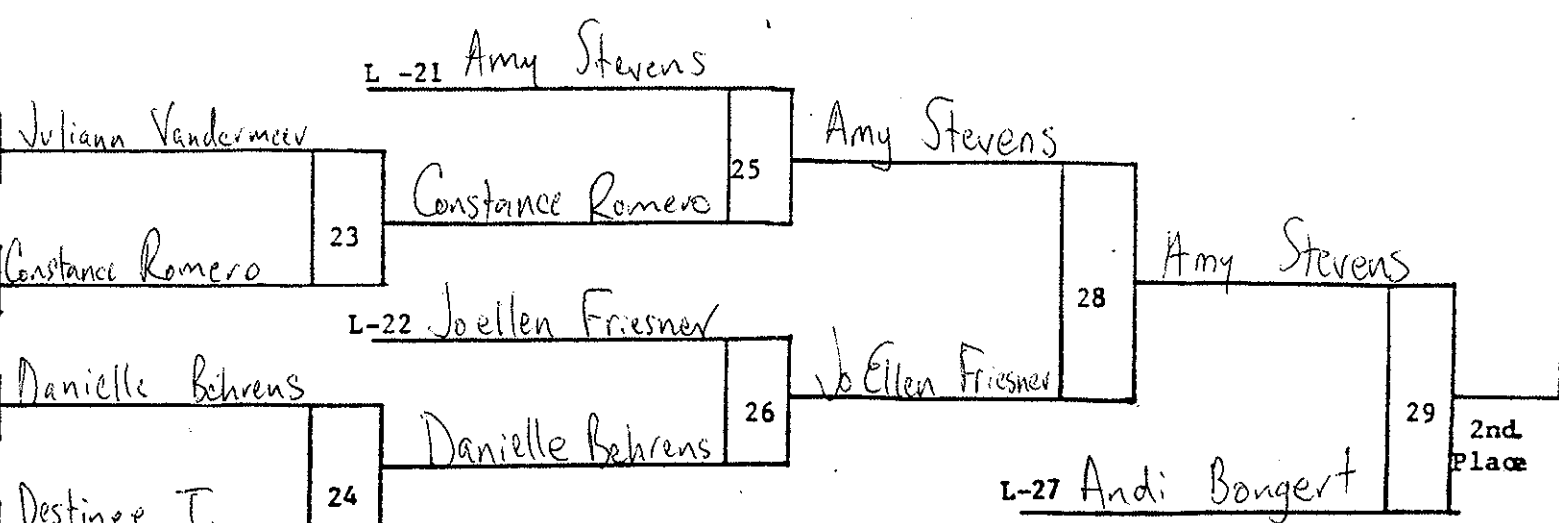

LOSERS POOL

- L-1. Bye
- L-2. Heather Woodhams
- L-3. Bye
- L-4. Bye
- L-5. Danielle Behrens
- L-6. Bye
- L-7. Bye
- L-8. Bye
- L-9. Destinee
- L-10. Dawn Clark
- L-11. Constance Romero
- L-12. Juliann VanderMeer
- L-13. Heather Woodhams
- L-14. Bye
- L-15. Danielle Behrens
- L-16. Bye
- L-17. Juliann Vandermeer
- L-18. Constance Romero
- L-19. Danielle Behrens
- L-20. Bye
- L-21. Amy Stevens
- L-22. Joellen Friesner
- L-23. Constance Romero
- L-24. Destinee T.
- L-25. Juliann Vandermeer
- L-26. Danielle Behrens
- L-27. Andi Bongert
- L-28. Constance Romero
- L-29. Joellen Friesner