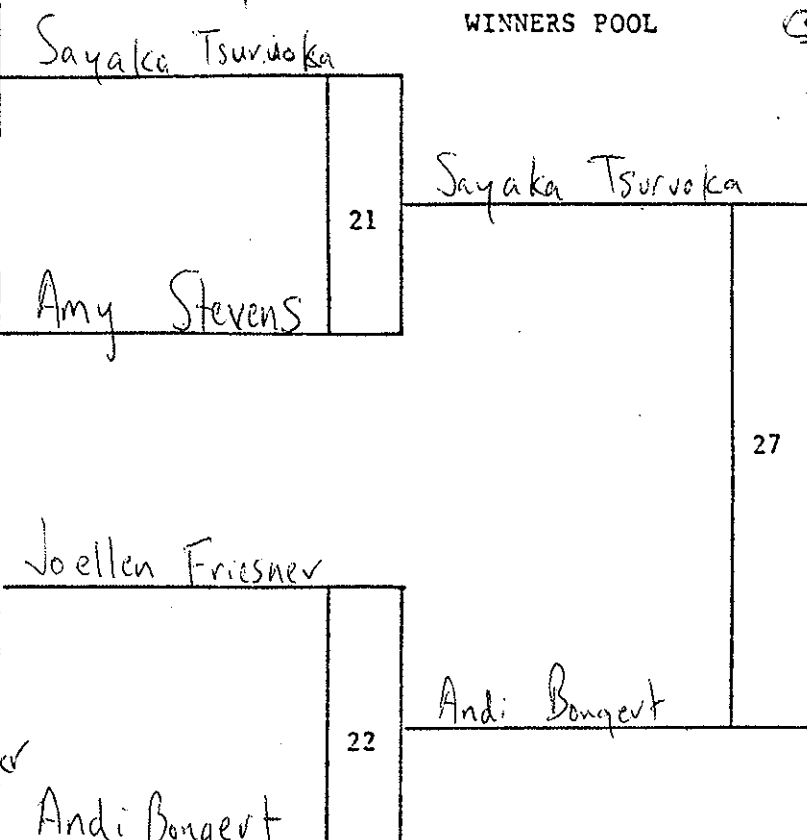

A Sayaka Tsuruoka SAYAKA^x 10 Pts.

E Joellen Friesner

B Ann Berends ROMERO^x 10 Pts.

D Constance Romero

MODIFIED DOUBLE ELIMINATION -- 16 COMPETITORS

Senior Open
DIVISION

MAT 2

- 1. Sayaka Tsurvoka
- 2. Bye
- 3. Destinee Tartuffe
- 4. Heather Woodhams
- 5. Dawn Clark
- 6. Bye
- 7. Amy Stevens
- 8. Bye
- 9. Danielle Behrens
- 10. Constance Romero
- 11. Joellen Friesner
- 12. Bye
- 13. Juliann VanderMeer
- 14. Bye
- 15. Andi Bongert
- 16. Bye

LOSERS POOL

- L-1. Bye
- L-2. Heather Woodhams
- L-3. Bye
- L-4. Bye
- L-5. Danielle Behrens
- L-6. Bye
- L-7. Bye
- L-8. Bye
- L-9. Destinee
- L-10. Dawn Clark
- L-11. Constance Romero
- L-12. Juliann VanderMeer
- L-13. Heather Woodhams
- L-14. Bye
- L-15. Danielle Behrens
- L-16. Bye
- L-17. Juliann Vandermeer
- L-18. Constance Romero
- L-19. Danielle Behrens
- L-20. Bye
- L-21. Amy Stevens
- L-22. Joellen Friesner
- L-23. Constance Romero
- L-24. Destinee T.
- L-25. Juliann Vandermeer
- L-26. Danielle Behrens
- L-27. Andi Bongert
- L-28. Constance Romero
- L-29. Joellen Friesner